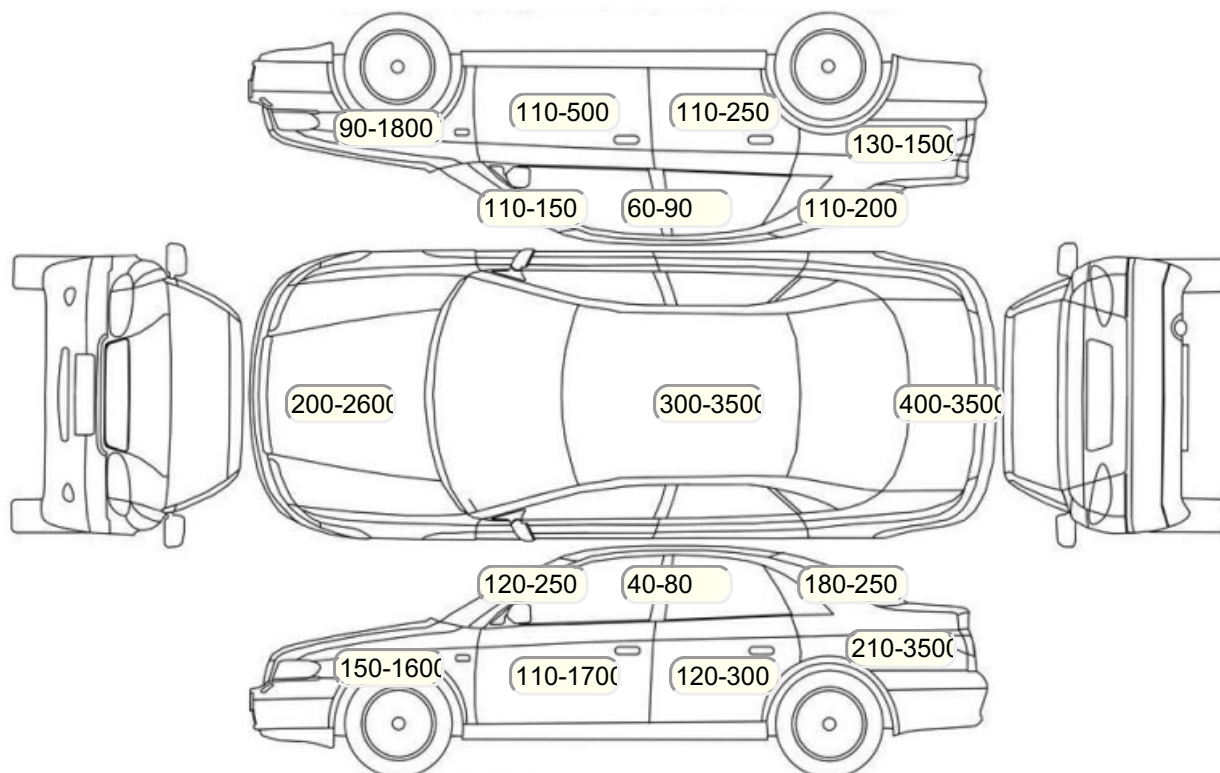

Акт осмотра автомобиля

г. Санкт-Петербург

07.11.2024

Марка	Lifan	Модель	Breez (520)
Год	01/01/2010	Пробег	151078 км
ВИН	X9W214812A0000423	Цвет	Красный
Двигатель	1587 см / Бензин	Коробка передач	механическая коробка
Тип кузова	Хэтчбек 5 дв.	Привод	передний привод
ПТС	Оригинал	Кол-во регистраций	6
Кол-во ключей	1	Гарантия до	01.10.2024/Нет
Предварительная оценка		Второй комплект колес/шин	Нет

Осмотр состояния ЛКП, мкр

Повреждения экс- и интерьера

Элемент	Состояние ЛКП элемента	Повреждение